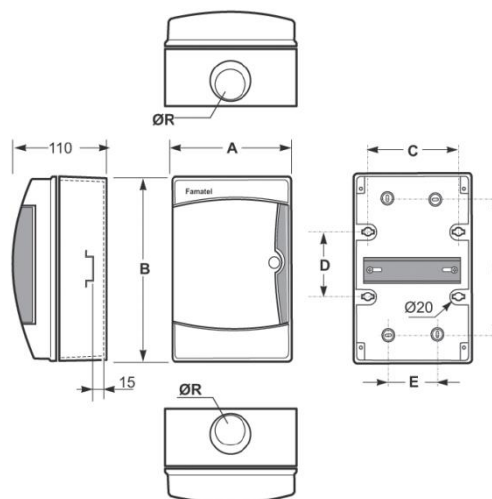

Rozvodnice ACQUA IP65

Rozvodnice 3908-T		NA OMÍTKU PLOMBOVATELNÁ	Rozvodnice 3908		NA OMÍTKU PLOMBOVATELNÁ
obrázek		obrázek			
obj. č.			obj. č.		
39081			3908		
počet modulů			počet modulů		
8			8		
balení			balení		
■ 1 ■■ 9			■ 1 ■■ 9		
Rozměry			215x235x110 mm		
Materiál (šedé/průhledné části)			ABS/polykarbonát (bezhalogenové) Odolné UV záření		
Předlisované vstupy			vrchní a spodní strana 3x 40/32 mm		
Stupeň krytí			IP65 / IK08		
Rozměrová a tvarová stálost			-25°C +85°C		
Zkouška žhavou smyčkou			650°C		
Svorkovnice PE/N			SPTA-12 + RG-12 2x16 mm ² + 12x10 mm ² ; 2x16 mm ² + 12x10 mm ²		
Aplikované normy			EN 62208		
Příslušenství			kovový zámek 3900		
EAN					

Technický výkres prázdného pouzdra

Obj. č.	A	B	C	D	E	F	ØR [mm]
3904	145	215	110	78	70	170	1x 40/32
39041							
3908	235	215	196	78	157	170	3x 40/32
39081							
3912	310	215	268	78	230	170	3x 40/32
39121							